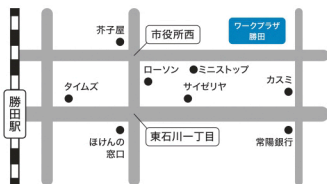

6月20日(土)

ワークプラザ勝田

2F 大会議室

茨城県ひたちなか市東石川1279

TEL.029-275-8000

🚌 JR常磐線 勝田駅東口より車で約5分

当日はNPO法人 たまり場ぼほ主催

「高校どこにする？」の説明会も大ホールで開催します。

ひたちなか会場

6月28日(日)

土浦市亀城プラザ

1F 大会議室1・2

茨城県土浦市中央2丁目16-4

TEL.029-824-3121

🚌 JR常磐線 土浦駅西口より車で約5分

駐車場には限りがあるので、満車の場合は、博物館第2駐車場をご利用ください。
詳しくは土浦市亀城プラザのホームページをご覧ください。